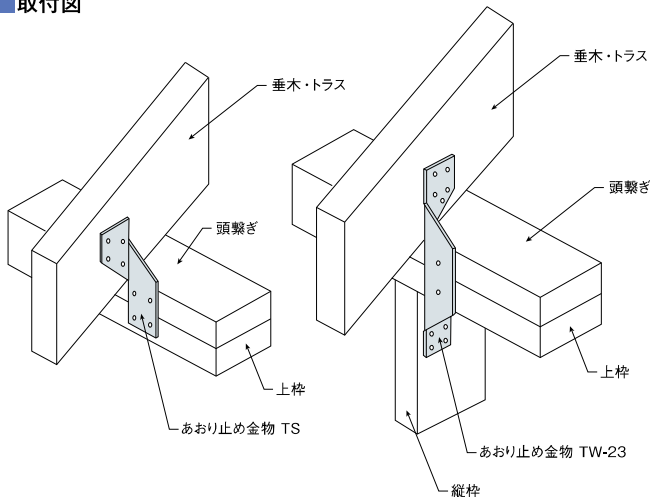

●付属品

太めくぎ ZN40

■寸法図

用途

●垂木やトラスの頭繋ぎ、上枠の緊結などに使用します。

サイズ	TS: 1.2×60×165	TW-23: 1.2×40×230	TW-30: 1.2×50×300
材質	JIS G 3302一般用SGHCまたはSGCC		
表面処理	Z27(溶融亜鉛めっき)		
付属部品	TS: 太めくぎ ZN40 8本 TW-23・TW-30: 太めくぎ ZN40 10本		
梱包	100個/ケース		

使用接合具

		TS	TW-23	TW-30
垂木側	太めくぎ ZN40(付属品)	4本	4本	4本
頭つなぎ側	太めくぎ ZN40(付属品)	2本	1本	1本
上枠側	太めくぎ ZN40(付属品)	2本	1本	1本
縦枠側	太めくぎ ZN40(付属品)	—	4本	4本

■取付図

●付属品

太めくぎ ZN65

■寸法図

用途

●縦枠や床根太などの配線・配管の保護に使用します。

サイズ	1.2×40×160
材質	JIS G 3302一般用SGHCまたはSGCC
表面処理	Z27(溶融亜鉛めっき)
付属部品	太めくぎ ZN65 4本
梱包	200個/ケース

■取付図