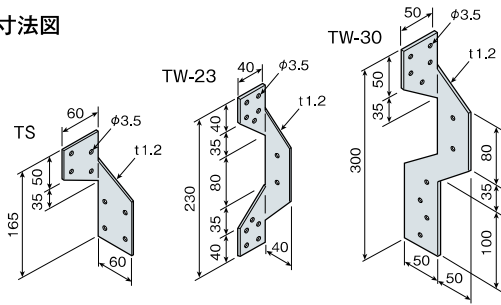

●付属品

太めくぎ ZN40

■寸法図

用途

●垂木やトラスの頭繋ぎ、上枠の緊結などに使用します。

サイズ	TS: 1.2×60×165	TW-23: 1.2×40×230	TW-30: 1.2×50×300
材質	JIS G 3302一般用SGHCまたはSGCC		
表面処理	Z27(溶融亜鉛めっき)		
付属部品	TS: 太めくぎ ZN40 8本 TW-23・TW-30: 太めくぎ ZN40 10本		
梱包	100個/ケース		

使用接合具

		TS	TW-23	TW-30
垂木側	太めくぎ ZN40(付属品)	4本	4本	4本
頭つなぎ側	太めくぎ ZN40(付属品)	2本	1本	1本
上枠側	太めくぎ ZN40(付属品)	2本	1本	1本
縦枠側	太めくぎ ZN40(付属品)	—	4本	4本

■取付図

●付属品

太めくぎ ZN65

■寸法図

用途

●縦枠や床根太などの配線・配管の保護に使用します。

サイズ	1.2×40×160
材質	JIS G 3302一般用SGHCまたはSGCC
表面処理	Z27(溶融亜鉛めっき)
付属部品	太めくぎ ZN65 4本
梱包	200個/ケース

■取付図