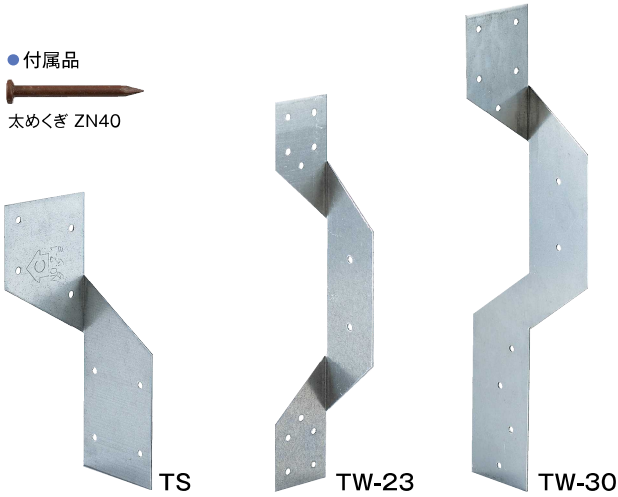

●付属品

太めくぎ ZN40

■寸法図

用途

●垂木やトラスの頭繋ぎ、上枠の緊結などに使用します。

サイズ	TS: 1.2×60×165	TW-23: 1.2×40×230	TW-30: 1.2×50×300
材質	JIS G 3302一般用SGHCまたはSGCC		
表面処理	Z27(溶融亜鉛めっき)		
付属部品	TS: 太めくぎ ZN40 8本 TW-23・TW-30: 太めくぎ ZN40 10本		
梱包	100個/ケース		

使用接合具

		TS	TW-23	TW-30
垂木側	太めくぎ ZN40(付属品)	4本	4本	4本
頭つなぎ側	太めくぎ ZN40(付属品)	2本	1本	1本
上枠側	太めくぎ ZN40(付属品)	2本	1本	1本
縦枠側	太めくぎ ZN40(付属品)	—	4本	4本

■取付図

●付属品

太めくぎ ZN65

■寸法図

用途

●縦枠や床根太などの配線・配管の保護に使用します。

サイズ	1.2×40×160
材質	JIS G 3302一般用SGHCまたはSGCC
表面処理	Z27(溶融亜鉛めっき)
付属部品	太めくぎ ZN65 4本
梱包	200個/ケース

■取付図