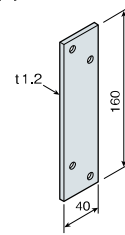

●付属品

太めくぎ ZN40

■寸法図

用途

●垂木やトラスの頭繋ぎ、上枠の緊結などに使用します。

サイズ	TS: 1.2×60×165	TW-23: 1.2×40×230	TW-30: 1.2×50×300
材質	JIS G 3302一般用SGHCまたはSGCC		
表面処理	Z27(溶融亜鉛めっき)		
付属部品	TS: 太めくぎ ZN40 8本 TW-23・TW-30: 太めくぎ ZN40 10本		
梱包	100個/ケース		

使用接合具

		TS	TW-23	TW-30
垂木側	太めくぎ ZN40(付属品)	4本	4本	4本
頭つなぎ側	太めくぎ ZN40(付属品)	2本	1本	1本
上枠側	太めくぎ ZN40(付属品)	2本	1本	1本
縦枠側	太めくぎ ZN40(付属品)	—	4本	4本

■取付図

●付属品

太めくぎ ZN65

■寸法図

用途

●縦枠や床根太などの配線・配管の保護に使用します。

サイズ	1.2×40×160
材質	JIS G 3302一般用SGHCまたはSGCC
表面処理	Z27(溶融亜鉛めっき)
付属部品	太めくぎ ZN65 4本
梱包	200個/ケース

■取付図