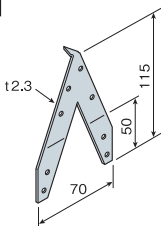

## ■ 寸法図

## 用途

- 引張を受ける柱の上下の接合などに使用します。

サイズ VP: 2.3×70×115 VP-2: 2.3×70×135

材質 JIS G 3302一般用SGHCまたはSGCC

表面処理 Z27(溶融亜鉛めっき)

付属部品 VP: 太めくぎ ZN90 8本 VP-2: 太めくぎ ZN65 12本

梱包 100枚/ケース