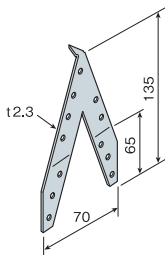

## ■ 寸法図

## 用途

- 引張を受ける柱の上下の接合などに使用します。

サイズ VP: 2.3×70×115 VP-2: 2.3×70×135

材質 JIS G 3302一般用SGHCまたはSGCC

表面処理 Z27(溶融亜鉛めっき)

付属部品 VP: 太めくぎ ZN90 8本 VP-2: 太めくぎ ZN65 12本

梱包 100枚/ケース