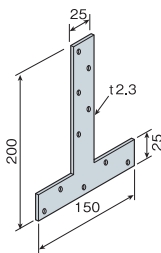

## ■ 寸法図

## 用 途

- 引張を受ける柱の上下の接合などに使用します。

サイズ CP・L: 2.3×150×200 CP・T: 2.3×150×200

材 質 JIS G 3302一般用SGHCまたはSGCC

表面処理 Z27(溶融亜鉛めっき)

付属部品 太めくぎ ZN65 10本

梱 包 100枚(50枚×2)/ケース