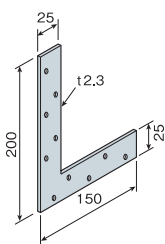

## ■ 寸法図

## 用 途

- 引張を受ける柱の上下の接合などに使用します。

サイズ CP・L: 2.3×150×200 CP・T: 2.3×150×200

材 質 JIS G 3302一般用SGHCまたはSGCC

表面処理 Z27(溶融亜鉛めっき)

付属部品 太めくぎ ZN65 10本

梱 包 100枚(50枚×2)/ケース